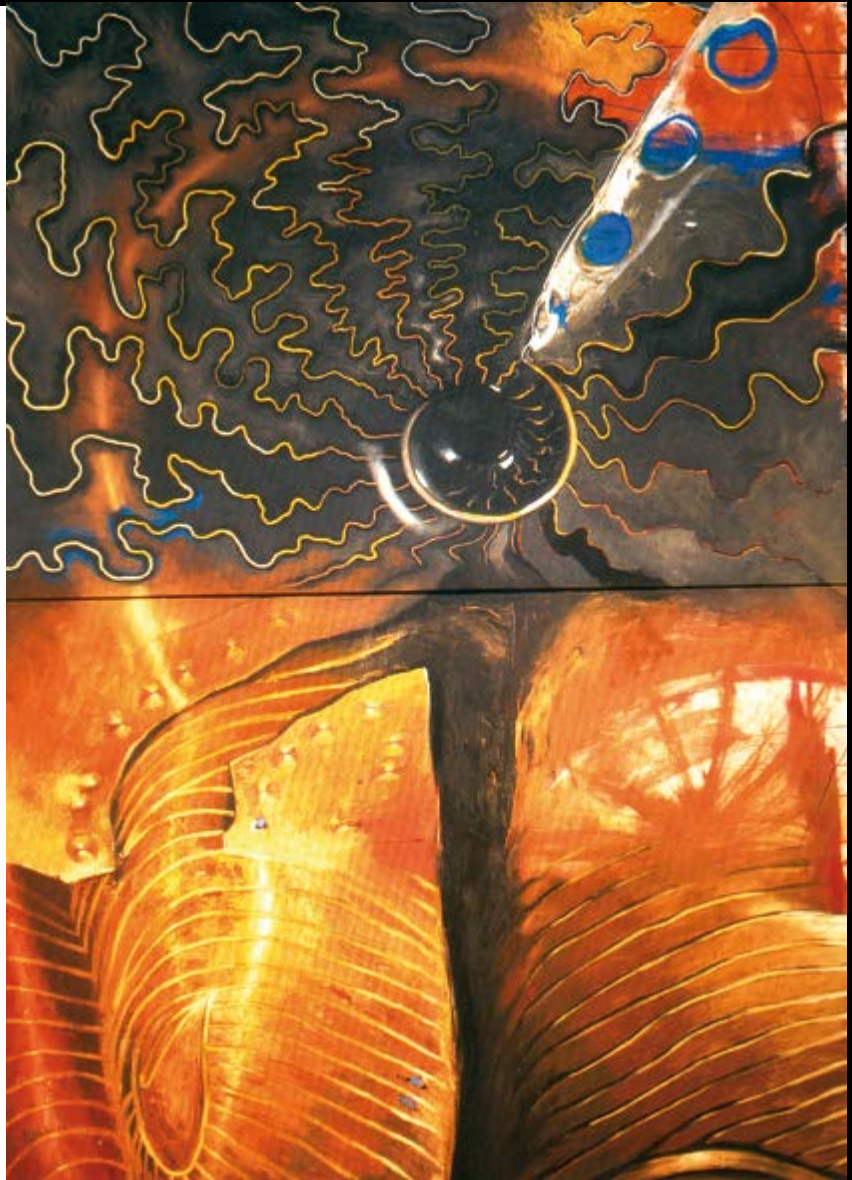

AFRIKAnski

An einer besonders holprigen Stelle
fällt das Kind vom Schlitten
und versinkt im tiefen Schnee.
Die Mutter bemerkt den Verlust
erst bei der Ankunft am Kindergarten.
Bis sie ihr Kind schließlich wieder-
findet und noch lebendig aus dem
Schnee befreit, sind 30 Minuten
vergangen.

In dieser Zeit bringt
die Körperwärme des Kindes die unter
ihm liegenden Schnee- und Erdmassen
zum Schmelzen.
Der Junge versinkt immer tiefer
und tiefer ins Innere der Erdkugel.
Dem flüssigen, heißen unterirdischen
Kern der Erde nur knapp entronnen,
taucht das Kind schließlich
bei den Antipoden wieder auf:
Mitten in einer afrikanischen Savanne.

Viele Jahre später unternehme
ich den Versuch, mit künstlerischen
Mitteln die vergessenen afrikanischen
Erinnerungen zurückzuholen.

Der Krieger und die Kaiserin

2001

Öl auf Hartfaserplatte

109 x 102 cm

Drei
Tränen
für eine
Schildkröte
16
Variationen
eines
Diptychons
1997
Öl auf
Leinwand
155 x 200 cm
oder
200 x 155 cm

Engelfalle

2000

Öl auf Leinwand

200 x 155 cm

Gottesanbeterin

2000

Öl auf Leinwand

200 x 155 cm