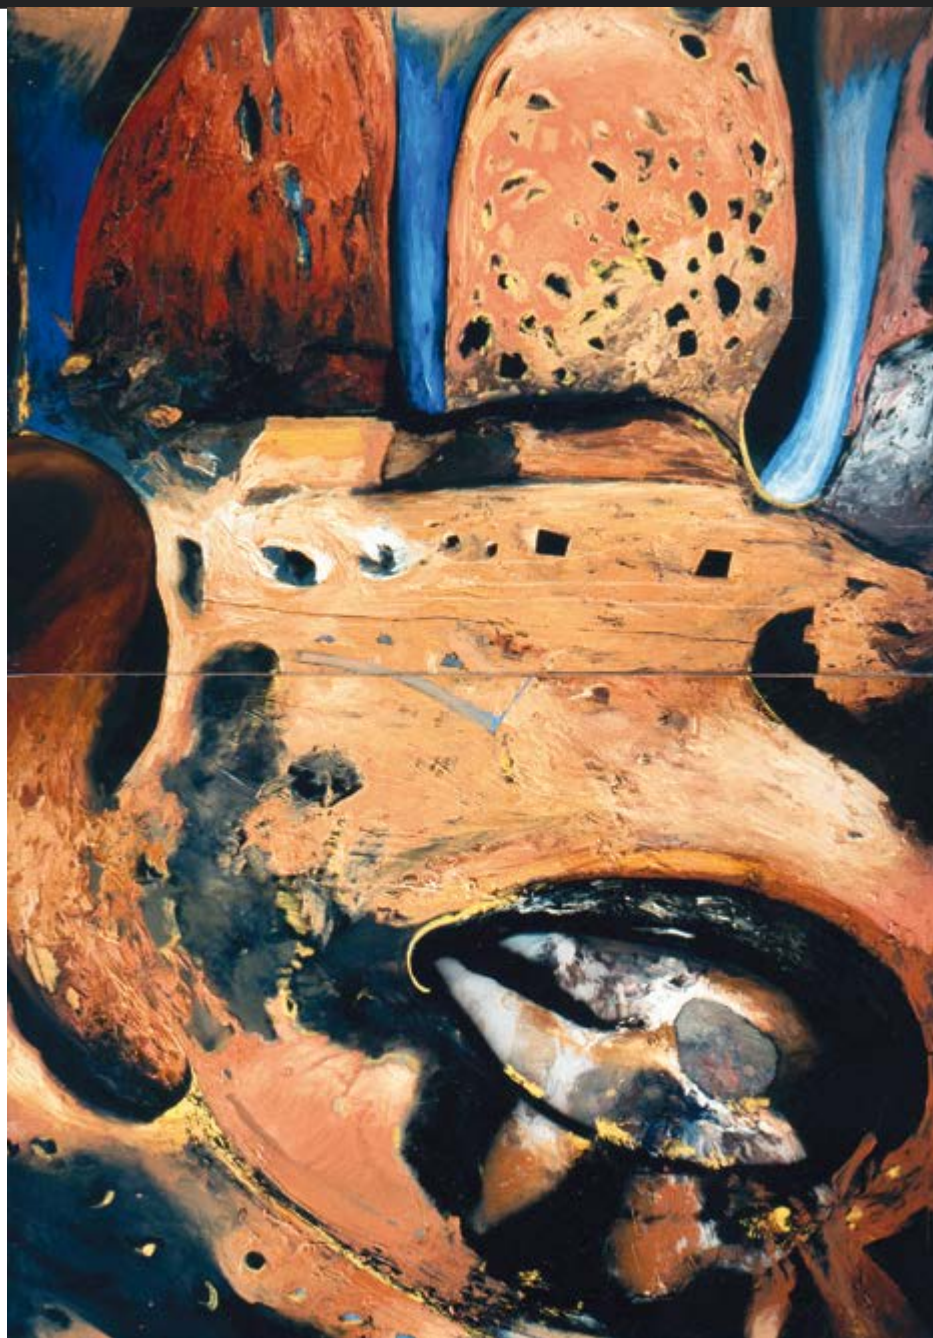

AFRIKAnski

An einer besonders holprigen Stelle
fällt das Kind vom Schlitten
und versinkt im tiefen Schnee.
Die Mutter bemerkt den Verlust
erst bei der Ankunft am Kindergarten.
Bis sie ihr Kind schließlich wieder-
findet und noch lebendig aus dem
Schnee befreit, sind 30 Minuten
vergangen.

In dieser Zeit bringt
die Körperwärme des Kindes die unter
ihm liegenden Schnee- und Erdmassen
zum Schmelzen.
Der Junge versinkt immer tiefer
und tiefer ins Innere der Erdkugel.
Dem flüssigen, heißen unterirdischen
Kern der Erde nur knapp entronnen,
taucht das Kind schließlich
bei den Antipoden wieder auf:
Mitten in einer afrikanischen Savanne.

Viele Jahre später unternehme
ich den Versuch, mit künstlerischen
Mitteln die vergessenen afrikanischen
Erinnerungen zurückzuholen.

Der Krieger und die Kaiserin

2001

Öl auf Hartfaserplatte

109 x 102 cm

Drei
Tränen
für eine
Schildkröte
16
Variationen
eines
Diptychons
1997
Öl auf
Leinwand
155 x 200 cm
oder
200 x 155 cm

Engelfalle

2000

Öl auf Leinwand

200 x 155 cm

Gottesanbeterin

2000

Öl auf Leinwand

200 x 155 cm